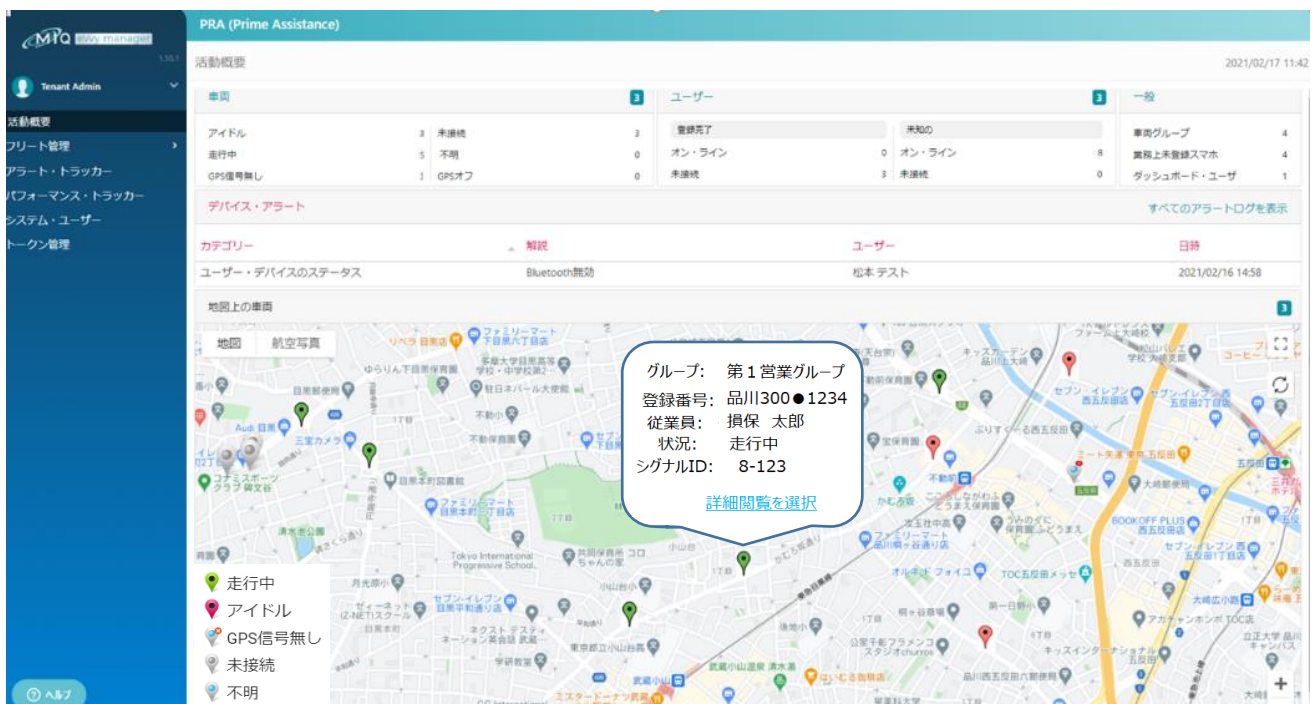

標準機能	<ul style="list-style-type: none"> ・アプリとデバイスの組み合わせにより「ながら運転」を強制制御（時速 10km 以上の走行） ・1つのデバイスで、業務用だけでなくプライベートスマートフォンも制御 ・管理者サイトで、アプリの稼働状況・車両の走行状況を把握 ・警察、消防への緊急通報はワンプッシュで可能
販売価格	<ul style="list-style-type: none"> ・年間 2,180 円/台（税抜） ・1,000 台から（無償期間として1か月間、数台の試用可能）

（そのほか、カーナビアプリの追加をはじめオプション機能有り）

(2) 管理者サイト

管理者サイトでは、各車両の位置情報、本アプリの起動状況を確認することができます。また、オプション機能として、アプリ未登録スマートフォンを検知することも可能です

<管理者サイトイメージ>

(3) サービスの展開方法

損保ジャパンの担当営業店を通じてサービスを紹介し、プライムアシスタンスが販売します。

(4) 各企業の役割

企業	役割
SOMPOホールディングス	本事業の管理、サービスの改善・改修の管理
プライムアシスタンス	サービスの販売、顧客対応
モーション・インテリジェンス	サービス・システムの開発とサポート
損保ジャパン	サービス紹介